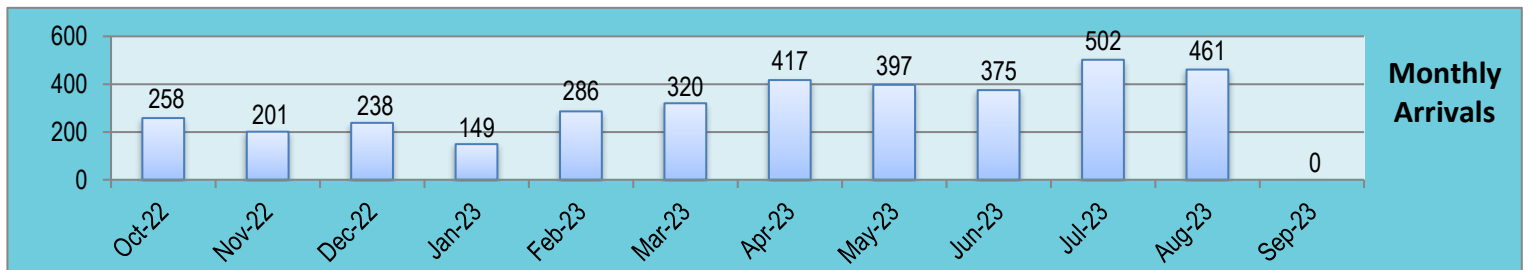

**San Diego County Resettlement Agencies
Monthly Refugee Arrivals Report for FFY 22 - 23 by Country of Origin**

Country of Origin	Oct-22	Nov-22	Dec-22	Jan-23	Feb-23	Mar-23	Apr-23	May-23	Jun-23	Jul-23	Aug-23	Sep-23	FFY Total
Afghanistan	44	26	30	19	53	86	133	134	92	139	108		864
Armenia	-	-	-	-	-	-	-	-	-	-	-	-	0
Brazil	-	-	-	-	-	-	-	1	-	-	-	-	1
Burma	-	-	-	-	-	-	-	-	-	-	-	-	0
Burundi	-	-	-	-	-	-	-	6	-	-	-	-	6
Cameroon	-	-	-	-	-	-	-	-	-	-	-	-	0
Central African Republic	-	-	-	-	-	-	-	-	-	-	-	-	0
Cuba	14	28	44	12	7	9	11	17	17	20	6		185
Czech Republic	-	-	-	-	-	-	-	-	-	-	-	-	0
Democratic Republic of Congo		6	7	-	6	20	-			1	1	-	41
El Salvador	-	-	-	-	-	-	-	-	-	-	-	-	0
Eritrea	-	-	-	-	-	-	-	1	-	-	-	-	1
Estonia	-	-	-	-	-	-	-	-	-	-	-	-	0
Ethiopia	-	-	-	-	-	-	-	-	-	-	-	-	0
Guatemala	-	-	-	-	-	-	-	-	-	-	-	-	0
Haiti	198	131	137	116	197	175	232	219	196	303	285		2,189
Honduras													0
Iran					1		3	1	5	4			14
Iraq		1		2	11	27	10	7	15		17		90
Mali		-	-	-	-	-	-	-	-	-	-	-	0
Mexico	-	-	-	-	-	-	-	-	-	-	-	-	0
Moldova	-	-	6	-	-	-	-	4	-	-	-	-	10
Nicaragua	-	-	-	-	-	-	-	-	-	-	-	-	0
Pakistan	-	-	-	-	-	-	-	-	-	-	-	-	0
Palestine	-	-	-	-	-	-	-	-	-	-	-	-	0
Republic of Congo	-	-					3						3
Somalia	-		2								2		4
South Sudan	-	9	7					11			1		28
Syria	-		5		11	3	13	7	49	35	39		162
Ukraine	2	-	-	-	-	-	-		1				3
Vietnam	-	-	-	-	-	-	-	-	-	-	-	-	0
Venezuela	-	-	-	-	-	-	1	-	-	-	-	-	1
Kenya	-	-	-	-	-	-	-	-	-	-	2	-	2
Overall Total	258	201	238	149	286	320	417	397	375	502	461	0	3,604
Number of Individuals Eligible for RCA (Single Adults/Couples with no Children under 18)	114	88	104	64	140	108	117	139	143	196	215	0	1,428
Number of Individuals Eligible for CalWORKs (including children)	144	113	134	85	146	212	300	258	232	306	246		2,176
Number of Potential CalWORKs	45	33	35	23	35	57	72	69	59	76	63		567