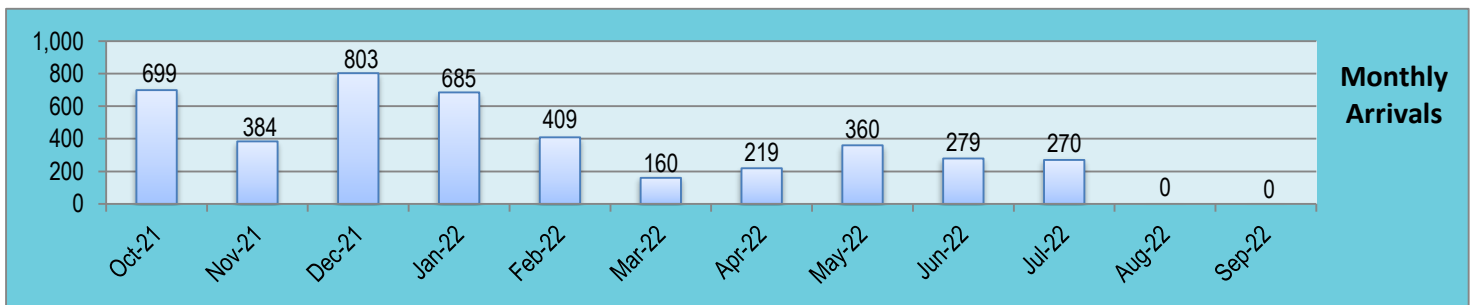

**San Diego County Resettlement Agencies
Monthly Refugee Arrivals Report for FFY 21 - 22 by Country of Origin**

Country of Origin	Oct-21	Nov-21	Dec-21	Jan-22	Feb-22	Mar-22	Apr-22	May-22	Jun-22	Jul-22	Aug-22	Sep-22	FFY Total
Afghanistan	560	308	725	552	311	42	52	77	56	91	-	-	2,774
Armenia	-	-	-	-	5	-	-	-	-	3	-	-	8
Brazil	-	-	-	-	-	-	-	-	-	-	-	-	0
Burma	-	-	-	-	-	-	-	-	-	-	-	-	0
Burundi	-	-	-	-	-	-	-	-	-	6	-	-	6
Cameroon	-	-	-	-	-	-	-	-	-	-	-	-	0
Central African Republic	-	-	-	-	5	-	-	-	-	-	-	-	5
Cuba	5	4	11	12	5	22	26	21	12	29	-	-	147
Czech Republic	-	-	-	-	-	-	-	-	-	-	-	-	0
Democratic Republic of Congo	5	-	-	-	6	1	-	2	6	-	-	-	20
El Salvador	-	-	-	-	4	-	-	-	-	-	-	-	4
Eritrea	-	-	-	-	-	-	-	-	-	1	-	-	1
Estonia	-	-	-	-	-	-	-	-	-	-	-	-	0
Ethiopia	-	-	-	-	-	-	-	-	-	-	-	-	0
Guatemala	-	-	-	-	-	3	-	8	-	-	-	-	11
Haiti	122	36	57	81	40	55	98	217	152	127	-	-	985
Honduras	-	3	-	-	1	5	-	-	-	-	-	-	9
Iran	-	-	-	-	2	-	-	-	1	2	-	-	5
Iraq	6	7	1	8	11	-	-	1	7	4	-	-	45
Mali	1	-	-	-	-	-	-	-	-	-	-	-	1
Mexico	-	-	-	-	1	-	-	-	-	-	-	-	1
Moldova	-	-	-	-	-	2	-	-	-	-	-	-	2
Nicaragua	-	-	-	-	-	-	-	-	-	-	-	-	0
Pakistan	-	-	-	5	-	-	-	-	-	-	-	-	5
Palestine	-	-	-	-	-	-	-	-	-	-	-	-	0
Republic of Congo	-	-	-	-	-	-	-	-	-	-	-	-	0
Somalia	-	-	4	-	-	-	-	-	-	2	-	-	6
South Sudan	-	-	-	-	1	-	4	1	-	5	-	-	11
Syria	-	26	5	27	17	30	39	33	37	-	-	-	214
Ukraine	-	-	-	-	-	-	-	-	8	-	-	-	8
Vietnam	-	-	-	-	-	-	-	-	-	-	-	-	0
Overall Total	699	384	803	685	409	160	219	360	279	270	0	0	4,268
Number of Individuals Eligible for RCA (Single Adults/Couples with no Children under 18)	73	104	149	138	104	66	49	91	80	94	0	0	948
Number of Individuals Eligible for CalWORKs (including children)	626	280	654	547	305	94	170	269	199	176			3,320
Number of Potential CalWORKs Cases Referred to County	131	58	150	134	74	24	55	82	55	47			810