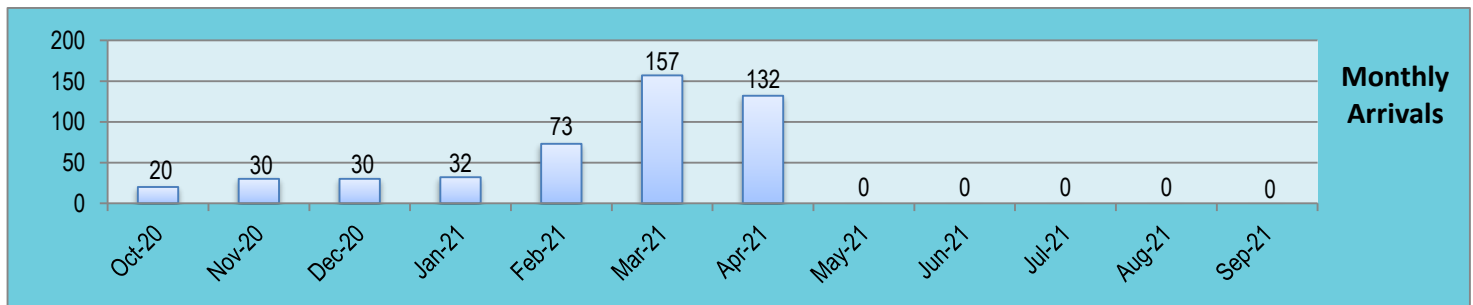

**San Diego County Resettlement Agencies  
Monthly Refugee Arrivals Report for FFY 20 - 21 by Country of Origin**

Country of Origin	Oct-20	Nov-20	Dec-20	Jan-21	Feb-21	Mar-21	Apr-21	May-21	Jun-21	Jul-21	Aug-21	Sep-21	FFY Total
Afghanistan	5	11	8	10	6	17	14	-	-	-	-	-	71
Angola	-	-	-	-	-	-	-	-	-	-	-	-	0
Burma	-	6	-	-	-	-	-	-	-	-	-	-	6
Brazil	-	-	-	1	-	-	-	-	-	-	-	-	1
Cambodia	-	-	-	-	-	-	-	-	-	-	-	-	0
Cameroon	-	-	-	-	-	-	-	-	-	-	-	-	0
Cuba	-	-	1	-	4	11	13	-	-	-	-	-	29
Democratic Republic of Congo	-	-	-	-	-	-	-	-	-	-	-	-	0
Egypt	-	-	-	-	-	-	-	-	-	-	-	-	0
El Salvador	-	-	-	-	-	-	-	-	-	-	-	-	0
Guatemala	-	-	-	-	-	-	-	-	-	-	-	-	0
Haiti	15	3	16	14	62	121	99	-	-	-	-	-	330
Honduras	-	-	-	-	-	-	-	-	-	-	-	-	0
Iran	-	-	-	-	-	-	2	-	-	-	-	-	2
Iraq	-	10	5	-	1	4	1	-	-	-	-	-	21
Lebanon	-	-	-	-	-	-	-	-	-	-	-	-	0
Mexico	-	-	-	-	-	-	-	-	-	-	-	-	0
Moldova	-	-	-	-	-	-	-	-	-	-	-	-	0
Nepal	-	-	-	-	-	-	-	-	-	-	-	-	0
Nicaragua	-	-	-	-	-	-	-	-	-	-	-	-	0
Pakistan	-	-	-	-	-	4	3	-	-	-	-	-	7
Philippines	-	-	-	-	-	-	-	-	-	-	-	-	0
Republic of Congo	-	-	-	-	-	-	-	-	-	-	-	-	0
Russia	-	-	-	-	-	-	-	-	-	-	-	-	0
Sierra Leone	-	-	-	-	-	-	-	-	-	-	-	-	0
South Sudan	-	-	-	-	-	-	-	-	-	-	-	-	0
Syria	-	-	-	-	-	-	-	-	-	-	-	-	0
Ukraine	-	-	-	7	-	-	-	-	-	-	-	-	7
Venezuela	-	-	-	-	-	-	-	-	-	-	-	-	0
<b>Overall Total</b>	<b>20</b>	<b>30</b>	<b>30</b>	<b>32</b>	<b>73</b>	<b>157</b>	<b>132</b>	<b>0</b>	<b>0</b>	<b>0</b>	<b>0</b>	<b>0</b>	<b>474</b>
<b>Number of Individuals Eligible for RCA (Single Adults/Couples with no Children under 18)</b>	<b>2</b>	<b>7</b>	<b>1</b>	<b>6</b>	<b>6</b>	<b>18</b>	<b>33</b>	<b>0</b>	<b>0</b>	<b>0</b>	<b>0</b>	<b>0</b>	<b>73</b>
<b>Number of Individuals Eligible for CalWORKs (including children)</b>	<b>18</b>	<b>23</b>	<b>29</b>	<b>26</b>	<b>67</b>	<b>139</b>	<b>99</b>						<b>401</b>
<b>Number of Potential CalWORKs Cases Referred to County</b>	<b>5</b>	<b>6</b>	<b>7</b>	<b>8</b>	<b>23</b>	<b>37</b>	<b>41</b>						<b>127</b>